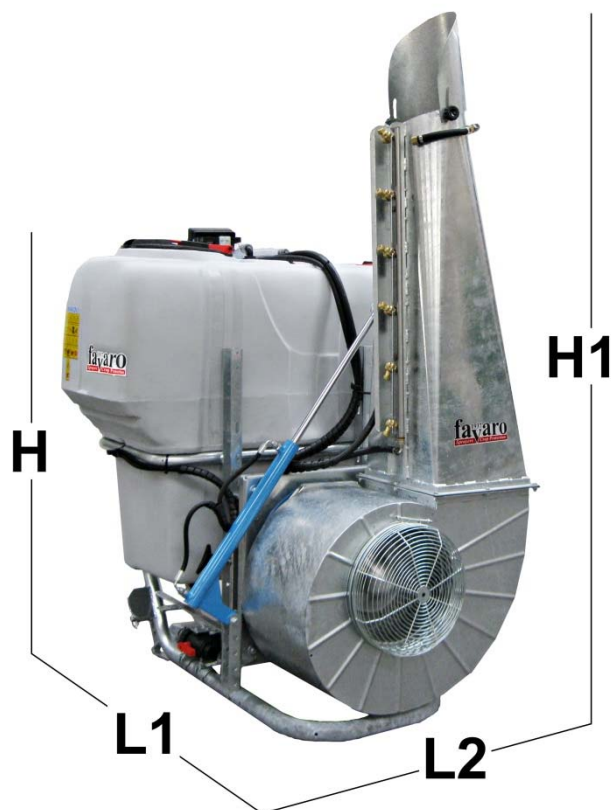

# AS-GE5

L'atomizzatore a gittata estrema GE5 offre un gruppo a doppia girante centrifuga orientabile da 450mm, moltiplicatore a 2 velocità e frizione ad espansione. Adatti per vivai, pioppeti e trattamenti su mais e grano

Di serie:

Telaio zincato a caldo

Centralina M170 con regolatore

Cisterna principale, lava circuito e lavamani in PE

Circuito con filtro in aspirazione e mandata

Agitatore idraulico a tubo forato

Telaio	Potenza Assorbita Totale (kW)	L1 (cm)	L2 (cm)	H (cm)	H1 (cm)	Peso Vuoto (Kg)	Portata Pompa (l/min)	N° Getti	Max Portata Ventola (m <sup>3</sup> /h)	Max Larghezza di Lavoro (m)	Max Altezza di Lavoro (m)
AS 420	40	134	103	144	210		75	4 OR-Giant + 6 OR	12717	50	25
AS 520				159							