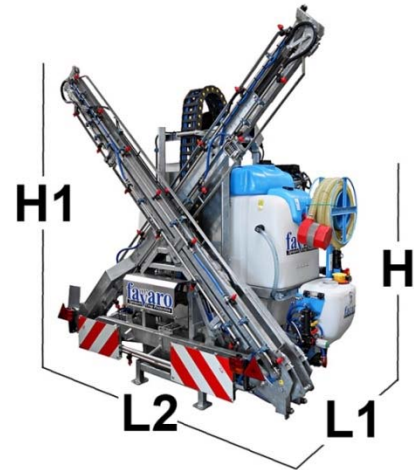

COLIBRÌ

Disponibile sia su telaio portato (modello Compact ed EcoCompact) che trainato (modello FCD). Telaio e barra rinforzati e zincati a caldo. 4 Pistoni indipendenti muovono i singoli settori. Equilibratore oscillante su bielle. 5 Sezioni irroranti. Massima versatilità durante l'impiego. Assoluta tranquillità dell'operatore e superamento agevole degli ostacoli con snodo e molle antiurto terminali.

Di serie:

- Tubi portagetto in acciaio INOX AISI 304
- Snodo a molla aggira ostacoli sulla sezione terminale
- Protezioni salvagetti ovunque

Telaio	Larghezza Lavoro (m)	L1 (cm)	L2 (cm)	L3 (cm)	H (cm)	H1 (cm)	Peso a vuoto (Kg)			
							600 L	800 L	1000 L	1200 L
EcoCompact	12	250	142		256		512	560	593	
	13						515	563	597	
Compact	12	250	158		235			650	700	710
	15				283			670	720	730
	18				320			790	850	900
FCD (1500 L)	12	410	190	250	175	300	1491			
	15						1509			
	18						1700			
FCD (2000 L)	12	440	210	250	180	300	1504			
	15						1522			
	18						1713			