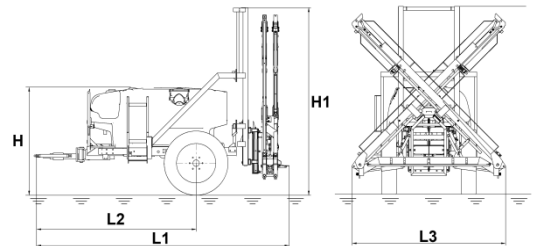

COLIBRÌ

Disponibile sia su telaio portato (modello Compact ed EcoCompact) che trainato (modello FCD). Telaio e barra rinforzati e zincati a caldo. 4 Pistoni indipendenti muovono i singoli settori. Equilibratore oscillante su bielle. 5 Sezioni irroranti. Massima versatilità durante l'impiego. Assoluta tranquillità dell'operatore e superamento agevole degli ostacoli con snodo e molle antiurto terminali.

Di serie:

- Tubi portagetto in acciaio INOX AISI 304
- Snodo a molla aggira ostacoli sulla sezione terminale
- Protezioni salvagetti ovunque

Telaio	Larghezza Lavoro (m)	L1 (cm)	L2 (cm)	L3 (cm)	H (cm)	H1 (cm)	Peso a vuoto (Kg)			
							600 L	800 L	1000 L	1200 L
EcoCompact	12	250	142		256		512	560	593	
	13						515	563	597	
Compact	12	250	158		235			650	700	710
	15				283			670	720	730
	18				320			790	850	900
FCD (1500 L)	12	410	190	250	175	300	1491			
	15						1509			
	18						1700			
FCD (2000 L)	12	440	210	250	180	300	1504			
	15						1522			
	18						1713			